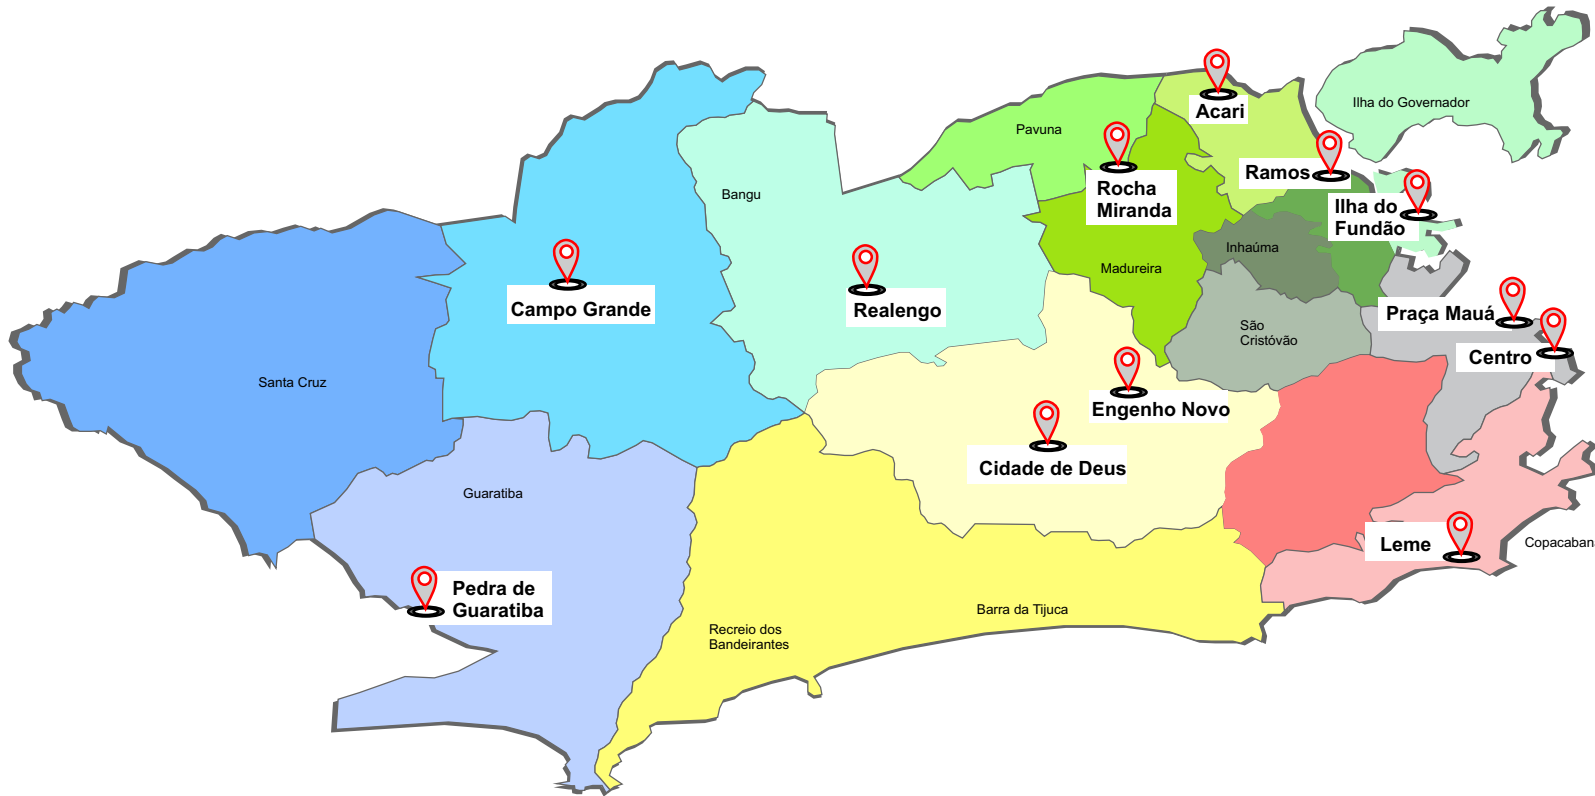

Mapa do Município do Rio de Janeiro

Centro	Zonal Sul	Ramos	Penha	Jacarépaguá	Bangu
Tijuca	Meier	Pavuna	Barra da Tijuca	Campo Grande	Santa Cruz
	Madureira	Ilha do Governador		Santa Cruz	Guaratiba
	Inhaúma				

- Fundão**
E.M. Tenente Antônio João
Rua Pascoal Lemme, 355. Cidade Universitária
- Ramos**
E.M. Ten. gal. Napion
Av. Almirante Frontin, 50. Ramos.
- Engenho Novo**
E.M. Sarmiento
Rua 24 de Maio, 931
- Praça Mauá**
E. M. Vicente Licínio
Rua Edgar Gordilho, 63 Pça Mauá .Cep: 20081070
- Leme**
E.M. São Tomás de Aquino
PC Alm. Julio de Noronha, 40
- Centro**
CREJA
R. da Conceição, 74
- Acari**
E.M. Zumbi dos Palmares
Rua Arnaldo Guinle.
- Cidade de Deus**
E.M. Alphonsus Guimaraens
Rua Edgard Werneck, 1.625
- Rocha Miranda**
E.M. Pará
Av. dos Italianos, 500
- Realengo**
E. M. Paulo Maranhão
Rua do Governo, 866
- Campo Grande**
E.M. Casemiro de Abreu
Est. do Mendanha, 4.842
- Pedra de Guaratiba**
E.M. Rivadávia Manoel Pinto
Av. Litorânea, S/Nº